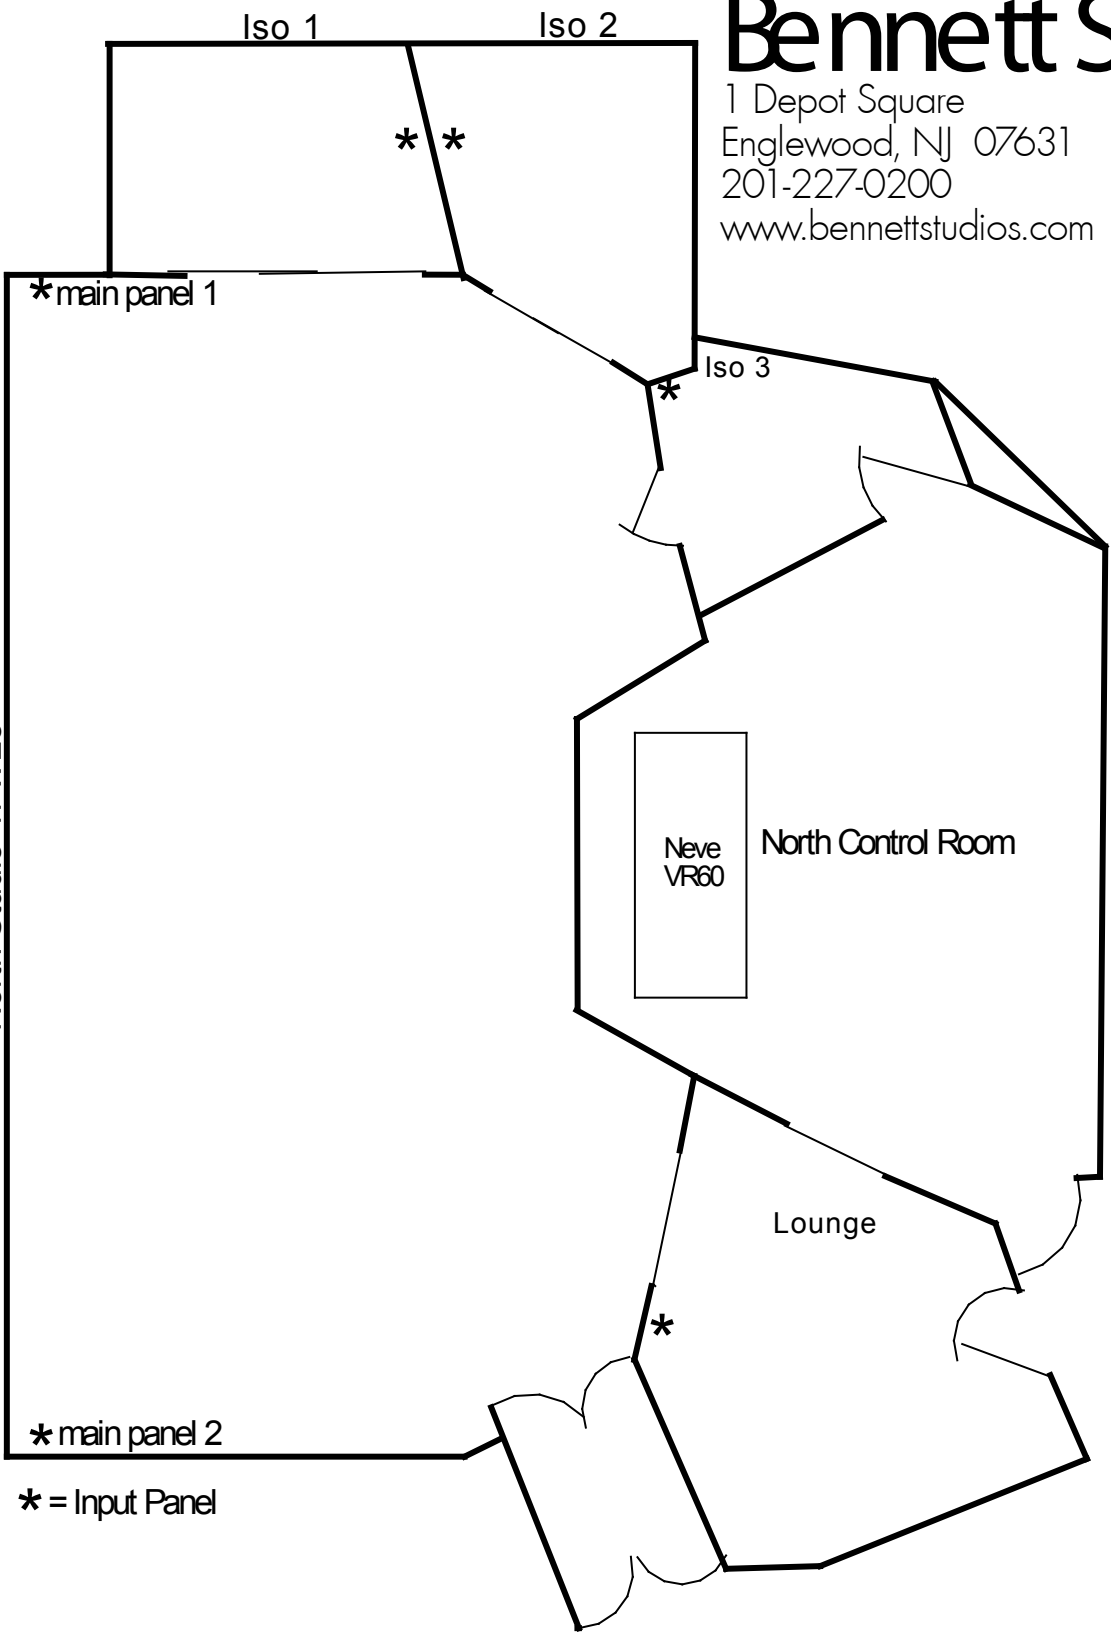

Bennett Studios LLC

1 Depot Square
Englewood, NJ 07631
201-227-0200
www.bennettstudios.com

North Room

North Studio 47 x 25

* = Input Panel

- 1
- 2
- 3
- 4
- 5
- 6
- 7
- 8
- 9
- 10
- 11
- 12
- 13
- 14
- 15
- 16
- 17
- 18
- 19
- 20
- 21
- 22
- 23
- 24
- 25
- 26
- 27
- 28
- 29
- 30
- 31
- 32
- 33
- 34
- 35
- 36
- 37
- 38
- 39
- 40
- 41
- 42
- 43
- 44
- 45
- 46
- 47
- 48
- 49
- 50
- 51
- 52
- 53
- 54
- 55
- 56
- 57
- 58
- 59
- 60